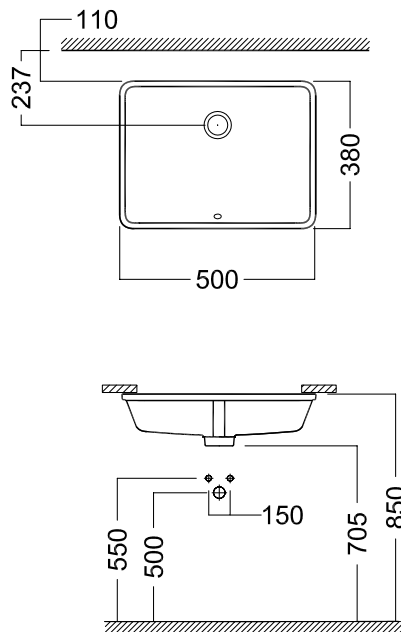

## DISEGNO TECNICO TECHNICAL DESIGN

Piletta universale "Up & Down" / Scarico Libero con tappo Ø 63 mm  
Universal "Free outlet" / "Up & Down" drain siphon with cap Ø 63 mm

Sifone di scarico INOX  
INOX drain trap

Borchia Troppopieno Uni  
Universal Overflow cap