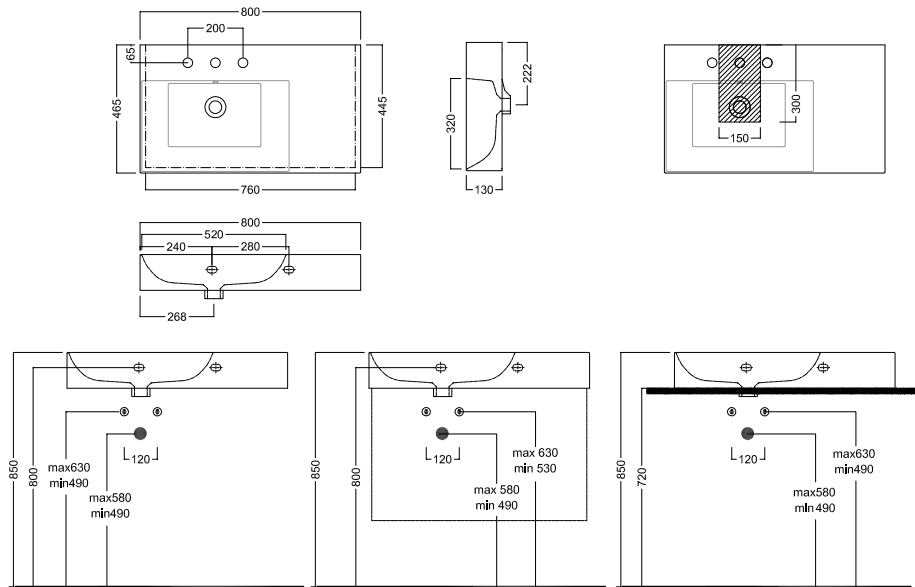

BAHIA 13

800x465 DX

Lavabo sospeso a muro.
Installabile in appoggio su piano o su base mobile.
Integrabile con accessori e sifone estetico.

Wall-hung washbasin.
Surface-mounted washbasin.
Can also be mounted on a custom made furniture.
Can be combined with accessories and aesthetic drain trap.

INSTALLAZIONE INSTALLATION

Sospeso
Wall hung

In appoggio
Surface-mounted

Su mobile BAHIA 13
On a BAHIA 13 furniture

DISEGNO TECNICO TECHNICAL DESIGN

ACCESSORI ACCESSORIES

Fissaggio lavabo
Fixing bolt for washbasin

Piletta in CERAMICA con tappo "Up & Down" Ø 71 mm
CERAMIC drain siphon with "Up & Down" cap Ø 71 mm

Piletta universale "Up & Down"/ Scarico Libero con tappo Ø 63 mm
Universal "Free outlet" / "Up & Down" drain siphon with cap Ø 63 mm

Sifone di scarico INOX
INOX drain trap

Borchia Troppopieno Uni
Universal Over-ow cap

Mobile sospeso 2 cassetti
Wall hung furniture 2 drawers

Struttura Sotto-Lavabo
Under-Basin Structure

Struttura Sotto-Lavabo sospesa
Wall hung Under-Basin Structure