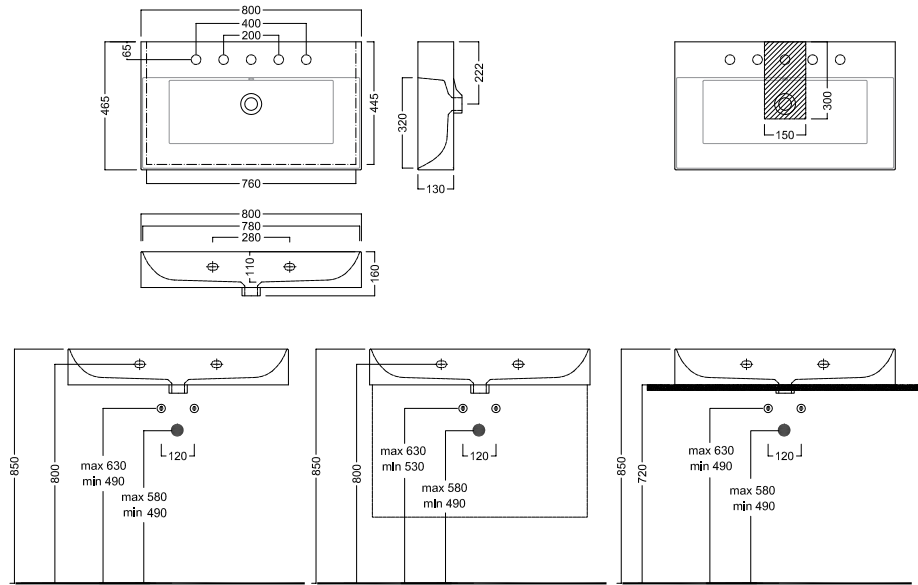

BAHIA 13

800x465

Lavabo sospeso a muro.
Installabile in appoggio su piano o su base mobile.
Integrabile con accessori e sifone estetico.

Wall-hung washbasin.
Surface-mounted washbasin.
Can also be mounted on a custom made furniture.
Can be combined with accessories and aesthetic drain trap.

INSTALLAZIONE INSTALLATION

Sospeso
Wall hung

In appoggio
Surface-mounted

Su mobile BAHIA 13
On a BAHIA 13 furniture

DISEGNO TECNICO TECHNICAL DESIGN

ACCESSORI ACCESSORIES

Fissaggio lavabo
Fixing bolt for washbasin

Piletta in CERAMICA con tappo "Up & Down" Ø 71 mm
CERAMIC drain siphon with "Up & Down" cap Ø 71 mm

Piletta universale "Up & Down"/ Scarico Libero con tappo Ø 63 mm
Universal "Free outlet" / "Up & Down" drain siphon with cap Ø 63 mm

Sifone di scarico INOX
INOX drain trap

Borchia Troppopieno Uni
Universal Over-ow cap

Mobile sospeso 2 cassetti
Wall hung furniture 2 drawers

Struttura Sotto-Lavabo
Under-Basin Structure

Struttura Sotto-Lavabo sospesa
Wall hung Under-Basin Structure