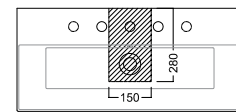

INSTALLAZIONE INSTALLATION

Sospeso
Wall hung

In appoggio
Surface-mounted

Su mobile BAHIA 13
On a BAHIA 13 furniture

DISEGNO TECNICO TECHNICAL DESIGN

ACCESSORI ACCESSORIES

Fissaggio lavabo
Fixing bolt for washbasin

Piletta in CERAMICA con tappo "Up & Down" Ø 71 mm
CERAMIC drain siphon with "Up & Down" cap Ø 71 mm

Piletta universale "Up & Down"/ Scarico Libero con tappo Ø 63 mm
Universal "Free outlet" / "Up & Down" drain siphon with cap Ø 63 mm