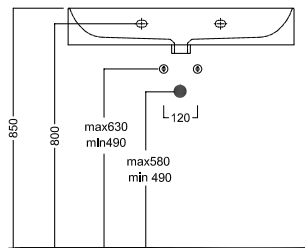

INSTALLAZIONE INSTALLATION

Sospeso
Wall hung

In appoggio
Surface-mounted

Su mobile BAHIA 13
On a BAHIA 13 furniture

DISEGNO TECNICO TECHNICAL DESIGN

ACCESSORI ACCESSORIES

Fissaggio lavabo
Fixing bolt for washbasin

Piletta in CERAMICA con tappo "Up & Down" Ø 71 mm
CERAMIC drain siphon with "Up & Down" cap Ø 71 mm

Piletta universale "Up & Down"/ Scarico Libero con tappo Ø 63 mm
Universal "Free outlet" / "Up & Down" drain siphon with cap Ø 63 mm