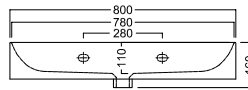

INSTALLAZIONE INSTALLATION

Sospeso
Wall hung

In appoggio
Surface-mounted

Su mobile BAHIA 13
On a BAHIA 13 furniture

DISEGNO TECNICO TECHNICAL DESIGN

ACCESSORI ACCESSORIES

Fissaggio lavabo
Fixing bolt for washbasin

Piletta in CERAMICA con tappo "Up & Down" Ø 71 mm
CERAMIC drain siphon with "Up & Down" cap Ø 71 mm

Piletta universale "Up & Down"/ Scarico Libero con tappo Ø 63 mm
Universal "Free outlet" / "Up & Down" drain siphon with cap Ø 63 mm