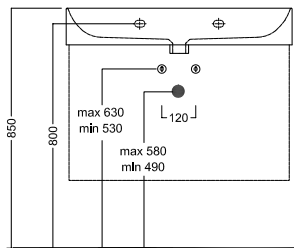

INSTALLAZIONE INSTALLATION

Sospeso
Wall hung

In appoggio
Surface-mounted

Su mobile BAHIA 13
On a BAHIA 13 furniture

DISEGNO TECNICO TECHNICAL DESIGN

ACCESSORI ACCESSORIES

Fissaggio lavabo
Fixing bolt for washbasin

Piletta in CERAMICA con tappo "Up & Down" Ø 71 mm
CERAMIC drain siphon with "Up & Down" cap Ø 71 mm

Piletta universale "Up & Down"/ Scarico Libero con tappo Ø 63 mm
Universal "Free outlet" / "Up & Down" drain siphon with cap Ø 63 mm