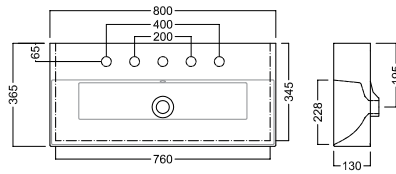

INSTALLAZIONE INSTALLATION

Sospeso
Wall hung

In appoggio
Surface-mounted

Su mobile BAHIA 13
On a BAHIA 13 furniture

DISEGNO TECNICO TECHNICAL DESIGN

ACCESSORI ACCESSORIES

Fissaggio lavabo
Fixing bolt for washbasin

Piletta in CERAMICA con tappo "Up & Down" Ø 71 mm
CERAMIC drain siphon with "Up & Down" cap Ø 71 mm

Piletta universale "Up & Down"/ Scarico Libero con tappo Ø 63 mm
Universal "Free outlet" / "Up & Down" drain siphon with cap Ø 63 mm