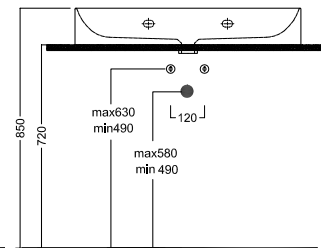

BAHIA 13

800x365

Lavabo sospeso a muro.
Installabile in appoggio su piano o su base mobile.
Integrabile con accessori e sifone estetico.

Wall-hung washbasin.
Surface-mounted washbasin.
Can also be mounted on a custom made furniture.
Can be combined with accessories and aesthetic drain trap.

INSTALLAZIONE INSTALLATION

Sospeso
Wall hung

In appoggio
Surface-mounted

Su mobile BAHIA 13
On a BAHIA 13 furniture

DISEGNO TECNICO TECHNICAL DESIGN

ACCESSORI ACCESSORIES

Fissaggio lavabo
Fixing bolt for washbasin

Piletta in CERAMICA con tappo "Up & Down" Ø 71 mm
CERAMIC drain siphon with "Up & Down" cap Ø 71 mm

Piletta universale "Up & Down"/ Scarico Libero con tappo Ø 63 mm
Universal "Free outlet" / "Up & Down" drain siphon with cap Ø 63 mm

Sifone di scarico INOX
INOX drain trap

Borchia Troppopieno Uni
Universal Overflow cap

Mobile sospeso 2 cassetti
Wall hung furniture 2 drawers

Struttura Sotto-Lavabo
Under-Basin Structure

Struttura Sotto-Lavabo sospesa
Wall hung Under-Basin Structure