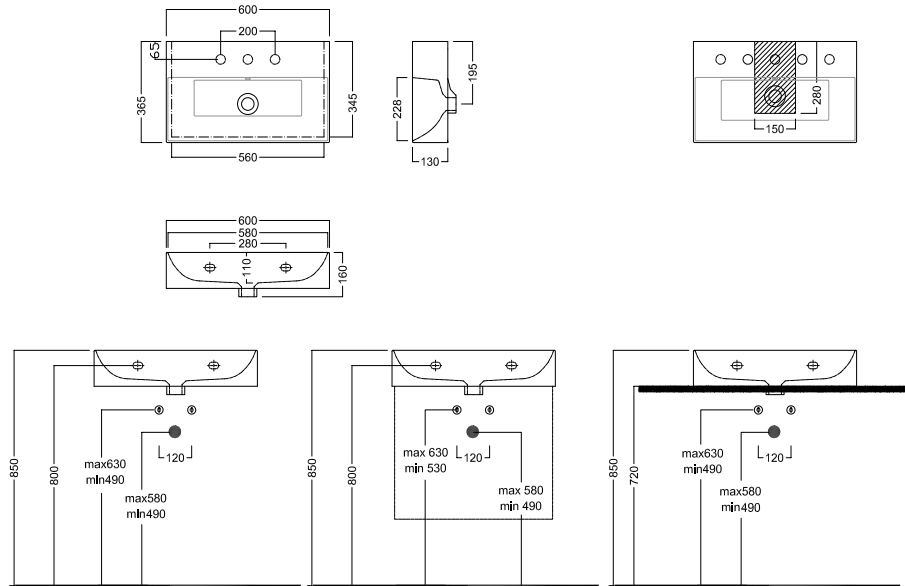

INSTALLAZIONE INSTALLATION

Sospeso
Wall hung

In appoggio
Surface-mounted

Su mobile BAHIA 13
On a BAHIA 13 furniture

DISEGNO TECNICO TECHNICAL DESIGN

ACCESSORI ACCESSORIES

Fissaggio lavabo
Fixing bolt for washbasin

Piletta in CERAMICA con tappo "Up & Down" Ø 71 mm
CERAMIC drain siphon with "Up & Down" cap Ø 71 mm

Piletta universale "Up & Down"/ Scarico Libero con tappo Ø 63 mm
Universal "Free outlet" / "Up & Down" drain siphon with cap Ø 63 mm

Sifone di scarico INOX
INOX drain trap

Borchia Troppopieno Uni
Universal Over-flow cap

Mobile sospeso 2 cassetti
Wall hung furniture 2 drawers

Struttura Sotto-Lavabo
Under-Basin Structure

Struttura Sotto-Lavabo sospesa
Wall hung Under-Basin Structure