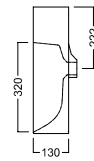

INSTALLAZIONE INSTALLATION

Sospeso
Wall hung

In appoggio
Surface-mounted

Su mobile BAHIA 13
On a BAHIA 13 furniture

DISEGNO TECNICO TECHNICAL DESIGN

ACCESSORI ACCESSORIES

Fissaggio lavabo
Fixing bolt for washbasin

Piletta in CERAMICA con tappo "Up & Down" Ø 71 mm
CERAMIC drain siphon with "Up & Down" cap Ø 71 mm

Piletta universale "Up & Down"/ Scarico Libero con tappo Ø 63 mm
Universal "Free outlet" / "Up & Down" drain siphon with cap Ø 63 mm