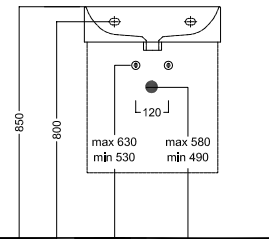

INSTALLAZIONE INSTALLATION

Sospeso
Wall hung

In appoggio
Surface-mounted

Su mobile BAHIA 13
On a BAHIA 13 furniture

DISEGNO TECNICO TECHNICAL DESIGN

ACCESSORI ACCESSORIES

Fissaggio lavabo
Fixing bolt for washbasin

Piletta in CERAMICA con tappo "Up & Down" Ø 71 mm
CERAMIC drain siphon with "Up & Down" cap Ø 71 mm

Piletta universale "Up & Down"/ Scarico Libero con tappo Ø 63 mm
Universal "Free outlet" / "Up & Down" drain siphon with cap Ø 63 mm