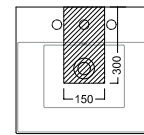

INSTALLAZIONE INSTALLATION

Sospeso
Wall hung

In appoggio
Surface-mounted

Su mobile BAHIA 13
On a BAHIA 13 furniture

DISEGNO TECNICO TECHNICAL DESIGN

ACCESSORI ACCESSORIES

Fissaggio lavabo
Fixing bolt for washbasin

Piletta in CERAMICA con tappo "Up & Down" Ø 71 mm
CERAMIC drain siphon with "Up & Down" cap Ø 71 mm

Piletta universale "Up & Down"/ Scarico Libero con tappo Ø 63 mm
Universal "Free outlet" / "Up & Down" drain siphon with cap Ø 63 mm