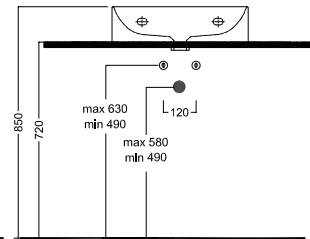

INSTALLAZIONE INSTALLATION

Sospeso
Wall hung

In appoggio
Surface-mounted

Su mobile BAHIA 13
On a BAHIA 13 furniture

DISEGNO TECNICO TECHNICAL DESIGN

ACCESSORI ACCESSORIES

Fissaggio lavabo
Fixing bolt for washbasin

Piletta in CERAMICA con tappo "Up & Down" Ø 71 mm
CERAMIC drain siphon with "Up & Down" cap Ø 71 mm

Piletta universale "Up & Down"/ Scarico Libero con tappo Ø 63 mm
Universal "Free outlet" / "Up & Down" drain siphon with cap Ø 63 mm

Sifone di scarico INOX
INOX drain trap

Borchia Troppopieno Uni
Universal Over flow cap

Mobile sospeso 2 cassetti
Wall hung furniture 2 drawers

Struttura Sotto-Lavabo
Under-Basin Structure

Struttura Sotto-Lavabo sospesa
Wall hung Under-Basin Structure