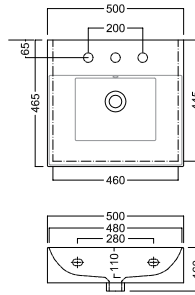

INSTALLAZIONE INSTALLATION

Sospeso
Wall hung

In appoggio
Surface-mounted

Su mobile BAHIA 13
On a BAHIA 13 furniture

DISEGNO TECNICO TECHNICAL DESIGN

ACCESSORI ACCESSORIES

Fissaggio lavabo
Fixing bolt for washbasin

Piletta in CERAMICA con tappo "Up & Down" Ø 71 mm
CERAMIC drain siphon with "Up & Down" cap Ø 71 mm

Piletta universale "Up & Down"/ Scarico Libero con tappo Ø 63 mm
Universal "Free outlet" / "Up & Down" drain siphon with cap Ø 63 mm