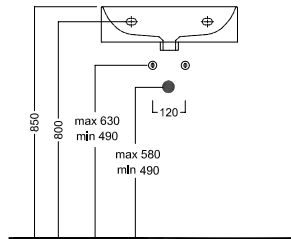

INSTALLAZIONE INSTALLATION

Sospeso
Wall hung

In appoggio
Surface-mounted

Su mobile BAHIA 13
On a BAHIA 13 furniture

DISEGNO TECNICO TECHNICAL DESIGN

ACCESSORI ACCESSORIES

Fissaggio lavabo
Fixing bolt for washbasin

Piletta in CERAMICA con tappo "Up & Down" Ø 71 mm
CERAMIC drain siphon with "Up & Down" cap Ø 71 mm

Piletta universale "Up & Down"/ Scarico Libero con tappo Ø 63 mm
Universal "Free outlet" / "Up & Down" drain siphon with cap Ø 63 mm

Sifone di scarico INOX
INOX drain trap

Borchia Troppopieno Uni
Universal Over flow cap

Mobile sospeso 2 cassetti
Wall hung furniture 2 drawers

Struttura Sotto-Lavabo
Under-Basin Structure

Struttura Sotto-Lavabo sospesa
Wall hung Under-Basin Structure