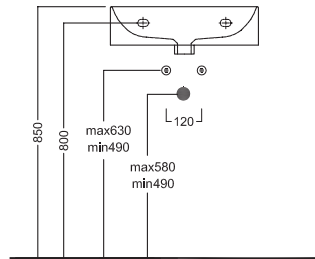

BAHIA 13

500 x 365

Lavabo sospeso a muro.
Installabile in appoggio su piano o su base mobile.
Integrabile con accessori e sifone estetico.

Wall-hung washbasin.
 Surface-mounted washbasin.
 Can also be mounted on a custom made furniture.
 Can be combined with accessories and aesthetic drain trap.

INSTALLAZIONE INSTALLATION

Sospeso
 Wall hung

In appoggio
 Surface-mounted

Su mobile BAHIA 13
 On a BAHIA 13 furniture

DISEGNO TECNICO TECHNICAL DESIGN

ACCESSORI ACCESSORIES

Fissaggio lavabo
 Fixing bolt for washbasin

Piletta in CERAMICA con tappo "Up & Down" Ø 71 mm
 CERAMIC drain siphon with "Up & Down" cap Ø 71 mm

Piletta universale "Up & Down"/ Scarico Libero con tappo Ø 63 mm
 Universal "Free outlet" / "Up & Down" drain siphon with cap Ø 63 mm

Sifone di scarico INOX
 INOX drain trap

Borchia Troppopieno Uni
 Universal Over the cap

Mobile sospeso 2 cassetti
 Wall hung furniture 2 drawers

Struttura Sotto-Lavabo
 Under-Basin Structure

Struttura Sotto-Lavabo sospesa
 Wall hung Under-Basin Structure