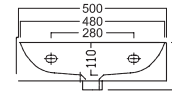

INSTALLAZIONE INSTALLATION

Sospeso
 Wall hung

In appoggio
 Surface-mounted

Su mobile BAHIA 13
 On a BAHIA 13 furniture

DISEGNO TECNICO TECHNICAL DESIGN

ACCESSORI ACCESSORIES

Fissaggio lavabo
 Fixing bolt for washbasin

Piletta in CERAMICA con tappo "Up & Down" Ø 71 mm
 CERAMIC drain siphon with "Up & Down" cap Ø 71 mm

Piletta universale "Up & Down"/ Scarico Libero con tappo Ø 63 mm
 Universal "Free outlet" / "Up & Down" drain siphon with cap Ø 63 mm