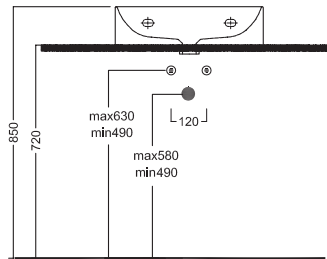

BAHIA 13

500 x 365

Lavabo sospeso a muro.
Installabile in appoggio su piano o su base mobile.
Integrabile con accessori e sifone estetico.

Wall-hung washbasin.
 Surface-mounted washbasin.
 Can also be mounted on a custom made furniture.
 Can be combined with accessories and aesthetic drain trap.

INSTALLAZIONE INSTALLATION

Sospeso
 Wall hung

In appoggio
 Surface-mounted

Su mobile BAHIA 13
 On a BAHIA 13 furniture

DISEGNO TECNICO TECHNICAL DESIGN

ACCESSORI ACCESSORIES

Fissaggio lavabo
 Fixing bolt for washbasin

Piletta in CERAMICA con tappo "Up & Down" Ø 71 mm
 CERAMIC drain siphon with "Up & Down" cap Ø 71 mm

Piletta universale "Up & Down"/ Scarico Libero con tappo Ø 63 mm
 Universal "Free outlet" / "Up & Down" drain siphon with cap Ø 63 mm

Sifone di scarico INOX
 INOX drain trap

Borchia Troppopieno Uni
 Universal Over the cap

Mobile sospeso 2 cassetti
 Wall hung furniture 2 drawers

Struttura Sotto-Lavabo
 Under-Basin Structure

Struttura Sotto-Lavabo sospesa
 Wall hung Under-Basin Structure