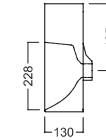

INSTALLAZIONE INSTALLATION

Sospeso
 Wall hung

In appoggio
 Surface-mounted

Su mobile BAHIA 13
 On a BAHIA 13 furniture

DISEGNO TECNICO TECHNICAL DESIGN

ACCESSORI ACCESSORIES

Fissaggio lavabo
 Fixing bolt for washbasin

Piletta in CERAMICA con tappo "Up & Down" Ø 71 mm
 CERAMIC drain siphon with "Up & Down" cap Ø 71 mm

Piletta universale "Up & Down"/ Scarico Libero con tappo Ø 63 mm
 Universal "Free outlet" / "Up & Down" drain siphon with cap Ø 63 mm