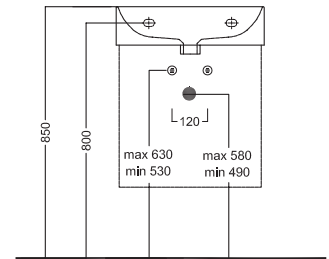

INSTALLAZIONE INSTALLATION

Sospeso
 Wall hung

In appoggio
 Surface-mounted

Su mobile BAHIA 13
 On a BAHIA 13 furniture

DISEGNO TECNICO TECHNICAL DESIGN

ACCESSORI ACCESSORIES

Fissaggio lavabo
 Fixing bolt for washbasin

Piletta in CERAMICA con tappo "Up & Down" Ø 71 mm
 CERAMIC drain siphon with "Up & Down" cap Ø 71 mm

Piletta universale "Up & Down"/ Scarico Libero con tappo Ø 63 mm
 Universal "Free outlet" / "Up & Down" drain siphon with cap Ø 63 mm