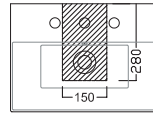

INSTALLAZIONE INSTALLATION

Sospeso
 Wall hung

In appoggio
 Surface-mounted

Su mobile BAHIA 13
 On a BAHIA 13 furniture

DISEGNO TECNICO TECHNICAL DESIGN

ACCESSORI ACCESSORIES

Fissaggio lavabo
 Fixing bolt for washbasin

Piletta in CERAMICA con tappo "Up & Down" Ø 71 mm
 CERAMIC drain siphon with "Up & Down" cap Ø 71 mm

Piletta universale "Up & Down"/ Scarico Libero con tappo Ø 63 mm
 Universal "Free outlet" / "Up & Down" drain siphon with cap Ø 63 mm