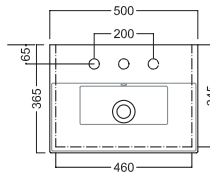

INSTALLAZIONE INSTALLATION

Sospeso
 Wall hung

In appoggio
 Surface-mounted

Su mobile BAHIA 13
 On a BAHIA 13 furniture

DISEGNO TECNICO TECHNICAL DESIGN

ACCESSORI ACCESSORIES

Fissaggio lavabo
 Fixing bolt for washbasin

Piletta in CERAMICA con tappo "Up & Down" Ø 71 mm
 CERAMIC drain siphon with "Up & Down" cap Ø 71 mm

Piletta universale "Up & Down"/ Scarico Libero con tappo Ø 63 mm
 Universal "Free outlet" / "Up & Down" drain siphon with cap Ø 63 mm