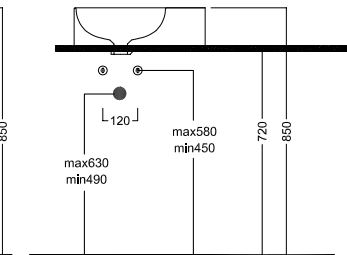

ITS

ITA

INS

INA

DISEGNO TECNICO TECHNICAL DESIGN

ACCESSORI ACCESSORIES

Fissaggio lavabo
Fixing bolt for
washbasin

Piletta in CERAMICA con
tappo "Up & Down" Ø 71 mm
CERAMIC drain siphon with
"Up & Down" cap Ø 71 mm

Piletta universale "Up & Down"/
Scarico Libero con tappo Ø 63 mm
Universal "Free outlet" / "Up & Down"
drain siphon with cap Ø 63 mm

Sifone di scarico INOX
INOX drain trap

Borchia Troppopieno Uni
Universal Over the sink cap