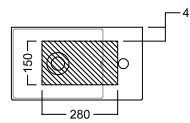

ITS

ITA

INS

INA

DISEGNO TECNICO TECHNICAL DESIGN

ACCESSORI ACCESSORIES

Fissaggio lavabo
Fixing bolt for
washbasin

Piletta in CERAMICA con
tappo "Up & Down" Ø 71 mm
CERAMIC drain siphon with
"Up & Down" cap Ø 71 mm

Piletta universale "Up & Down"/
Scarico Libero con tappo Ø 63 mm
Universal "Free outlet" / "Up & Down"
drain siphon with cap Ø 63 mm

Sifone di scarico INOX
INOX drain trap

Borchia Troppopieno Uni
Universal Over the sink cap