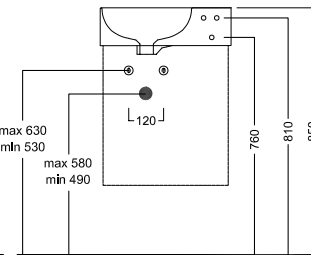

ITS

ITA

INS

INA

DISEGNO TECNICO TECHNICAL DESIGN

ACCESSORI ACCESSORIES

Fissaggio lavabo
Fixing bolt for
washbasin

Piletta in CERAMICA con
tappo "Up & Down" Ø 71 mm
CERAMIC drain siphon with
"Up & Down" cap Ø 71 mm

Piletta universale "Up & Down"/
Scarico Libero con tappo Ø 63 mm
Universal "Free outlet" / "Up & Down"
drain siphon with cap Ø 63 mm

Sifone di scarico INOX
INOX drain trap

Borchia Troppopieno Uni
Universal Over the sink cap