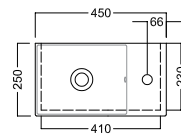

ITS

ITA

INS

INA

DISEGNO TECNICO TECHNICAL DESIGN

ACCESSORI ACCESSORIES

Fissaggio lavabo
Fixing bolt for
washbasin

Piletta in CERAMICA con
tappo "Up & Down" Ø 71 mm
CERAMIC drain siphon with
"Up & Down" cap Ø 71 mm

Piletta universale "Up & Down"/
Scarico Libero con tappo Ø 63 mm
Universal "Free outlet" / "Up & Down"
drain siphon with cap Ø 63 mm

Sifone di scarico INOX
INOX drain trap

Borchia Troppopieno Uni
Universal Over the sink cap