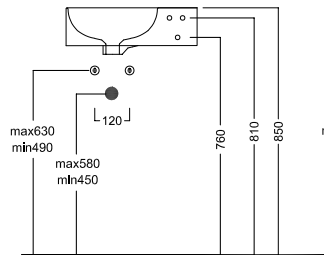

ITS

ITA

INS

INA

DISEGNO TECNICO TECHNICAL DESIGN

ACCESSORI ACCESSORIES

Fissaggio lavabo
Fixing bolt for
washbasin

Piletta in CERAMICA con
tappo "Up & Down" Ø 71 mm
CERAMIC drain siphon with
"Up & Down" cap Ø 71 mm

Piletta universale "Up & Down"/
Scarico Libero con tappo Ø 63 mm
Universal "Free outlet" / "Up & Down"
drain siphon with cap Ø 63 mm

Sifone di scarico INOX
INOX drain trap

Borchia Troppopieno Uni
Universal Over the sink cap