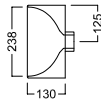

ITS

ITA

INS

INA

DISEGNO TECNICO TECHNICAL DESIGN

ACCESSORI ACCESSORIES

Fissaggio lavabo
Fixing bolt for
washbasin

Piletta in CERAMICA con
tappo "Up & Down" Ø 71 mm
CERAMIC drain siphon with
"Up & Down" cap Ø 71 mm

Piletta universale "Up & Down"/
Scarico Libero con tappo Ø 63 mm
Universal "Free outlet" / "Up & Down"
drain siphon with cap Ø 63 mm

Sifone di scarico INOX
INOX drain trap

Borchia Troppopieno Uni
Universal Over the sink cap