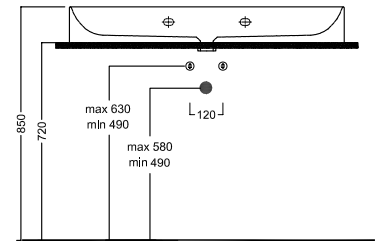

# BAHIA 13

1000x465

Lavabo sospeso a muro.  
Installabile in appoggio su piano o su base mobile.  
Integrabile con accessori e sifone estetico.

Wall-hung washbasin.  
Surface-mounted washbasin.  
Can also be mounted on a custom made furniture.  
Can be combined with accessories and aesthetic drain trap.

## INSTALLAZIONE INSTALLATION

Sospeso  
Wall hung

In appoggio  
Surface-mounted

Su mobile BAHIA 13  
On a BAHIA 13 furniture

## DISEGNO TECNICO TECHNICAL DESIGN

## ACCESSORI ACCESSORIES

Fissaggio lavabo  
Fixing bolt for washbasin

Piletta in CERAMICA con tappo "Up & Down" Ø 71 mm  
CERAMIC drain siphon with "Up & Down" cap Ø 71 mm

Piletta universale "Up & Down" / Scarico Libero con tappo Ø 63 mm  
Universal "Free outlet" / "Up & Down" drain siphon with cap Ø 63 mm