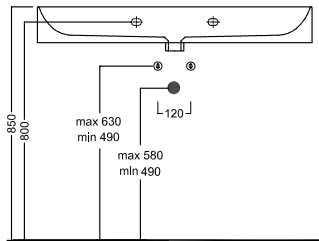

## INSTALLAZIONE INSTALLATION

Sospeso  
Wall hung

In appoggio  
Surface-mounted

Su mobile BAHIA 13  
On a BAHIA 13 furniture

## DISEGNO TECNICO TECHNICAL DESIGN

## ACCESSORI ACCESSORIES

Fissaggio lavabo  
Fixing bolt for washbasin

Piletta in CERAMICA con tappo "Up & Down" Ø 71 mm  
CERAMIC drain siphon with "Up & Down" cap Ø 71 mm

Piletta universale "Up & Down" / Scarico Libero con tappo Ø 63 mm  
Universal "Free outlet" / "Up & Down" drain siphon with cap Ø 63 mm