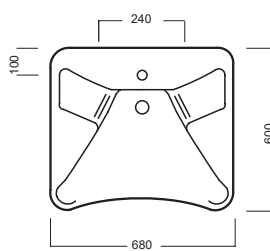

AUTONOMY

680x600

Lavabo ergonomico solo monoforo.
Ergonomic washbasin only one hole.

380x595

Vaso scarico universale.
Universal outlet wc

INSTALLAZIONE INSTALLATION

Sospeso
wall hung

DISEGNO TECNICO TECHNICAL DESIGN

ACCESSORI ACCESSORIES

Mensola inclinazione pneumatica
Reclining pneumatic bracket

Mensola inclinazione manuale
Reclining bracket by manual control

Mensola fissa
Fixes bracke

Piletta in CERAMICA con tappo "Up & Down" Ø 71 mm
CERAMIC drain siphon with "Up & Down" cap Ø 71 mm

Piletta universale "Up & Down" / Scarico Libero con tappo Ø 63 mm
Universal "Free outlet" / "Up & Down" drain siphon with cap Ø 63 mm

Curva tecnica
PVC "s" trap converter

Fissaggio vertical
Vertical fixing bol

Raccordo scarico parete 90MM PVC
Wall connection outlet 90MM

Sedile in legno e poliestere con anello aperto polyester
Seat cover with front opening

Solo anello sedile aperto in legno e poliestere polyester
Only seat with front opening