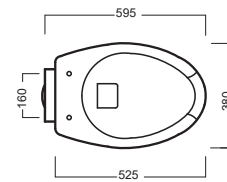

AUTONOMY

680x600

Lavabo ergonomico solo monoforo.
Ergonomic washbasin only one hole.

380x595

Vaso scarico universale.
Universal outlet wc

INSTALLAZIONE INSTALLATION

Sospeso
wall hung

DISEGNO TECNICO TECHNICAL DESIGN

ACCESSORI ACCESSORIES

Mensola inclinazione pneumatica
Reclining pneumatic bracket

Mensola inclinazione manuale
Reclining bracket by manual control

Mensola fissa
Fixes bracke

Piletta in CERAMICA con tappo "Up & Down" Ø 71 mm
CERAMIC drain siphon with "Up & Down" cap Ø 71 mm

Piletta universale "Up & Down" / Scarico Libero con tappo Ø 63 mm
Universal "Free outlet" / "Up & Down" drain siphon with cap Ø 63 mm

Curva tecnica
PVC "s" trap converter

Fissaggio vertical
Vertical fixing bol

Raccordo scarico parete 90MM PVC
Wall connection outlet 90MM

Sedile in legno e poliestere con anello aperto polyester
Seat cover with front opening

Solo anello sedile aperto in legno e poliestere polyester
Only seat with front opening