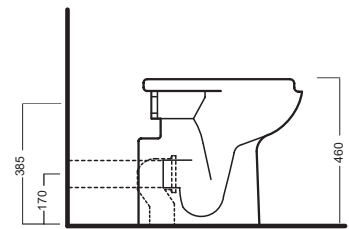

AUTONOMY

680x600

Lavabo ergonomico solo monoforo.
Ergonomic washbasin only one hole.

380x595

Vaso scarico universale.
Universal outlet wc

INSTALLAZIONE INSTALLATION

Sospeso
wall hung

DISEGNO TECNICO TECHNICAL DESIGN

ACCESSORI ACCESSORIES

Mensola inclinazione pneumatica
Reclining pneumatic bracket

Mensola inclinazione manuale
Reclining bracket by manual control

Mensola fissa
Fixes bracke

Piletta in CERAMICA con tappo "Up & Down" Ø 71 mm
CERAMIC drain siphon with "Up & Down" cap Ø 71 mm

Piletta universale "Up & Down" / Scarico Libero con tappo Ø 63 mm
Universal "Free outlet" / "Up & Down" drain siphon with cap Ø 63 mm

Curva tecnica
PVC "s" trap converter

Fissaggio vertical
Vertical fixing bol

Raccordo scarico parete 90MM PVC
Wall connection outlet 90MM

Sedile in legno e poliestere con anello aperto polyester
Seat cover with front opening

Solo anello sedile aperto in legno e poliestere polyester
Only seat with front opening