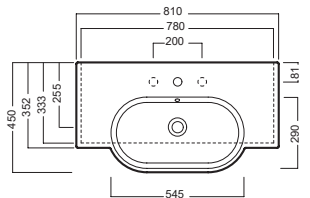

# AREA

900x450

810x450

600x450

Lavabi sospesi a muro. Installabili anche su mobile.

Wall-hung washbasins. Can also be mounted on custom-made furniture.

## INSTALLAZIONE INSTALLATION

Sospeso  
Wall hung

Su mobile  
On a custom-made furniture

## DISEGNO TECNICO TECHNICAL DESIGN

Piletta universale "Up & Down"/  
Scarico Libero con tappo Ø 63 mm  
Universal "Free outlet" / "Up & Down"  
drain siphon with cap Ø 63 mm