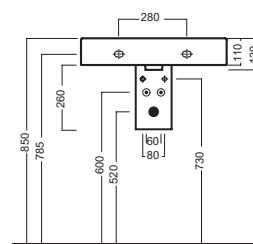

## INSTALLAZIONE INSTALLATION

Sospeso  
Wall hung

Su mobile  
On a custom-made furniture

## DISEGNO TECNICO TECHNICAL DESIGN

Piletta universale "Up & Down"/  
Scarico Libero con tappo Ø 63 mm  
Universal "Free outlet" / "Up & Down"  
drain siphon with cap Ø 63 mm