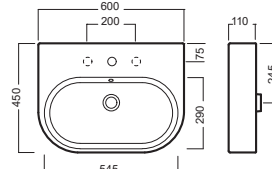

# AREA

900x450

810x450

600x450

Lavabi sospesi a muro. Installabili anche su mobile.

Wall-hung washbasins. Can also be mounted on custom-made furniture.

## INSTALLAZIONE INSTALLATION

Sospeso  
Wall hung

Su mobile  
On a custom-made furniture

## DISEGNO TECNICO TECHNICAL DESIGN

Piletta universale "Up & Down"/  
Scarico Libero con tappo Ø 63 mm  
Universal "Free outlet" / "Up & Down"  
drain siphon with cap Ø 63 mm