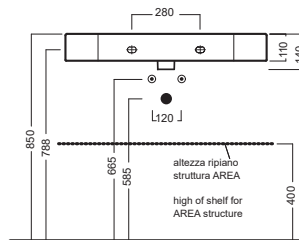

## INSTALLAZIONE INSTALLATION

Sospeso  
Wall hung

Su mobile  
On a custom-made furniture

## DISEGNO TECNICO TECHNICAL DESIGN

Piletta universale "Up & Down"/  
Scarico Libero con tappo Ø 63 mm  
Universal "Free outlet" / "Up & Down"  
drain siphon with cap Ø 63 mm