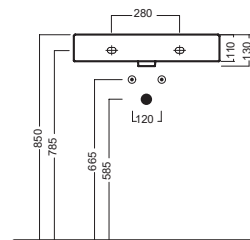

## INSTALLAZIONE INSTALLATION

Sospeso  
Wall hung

Su mobile  
On a custom-made furniture

## DISEGNO TECNICO TECHNICAL DESIGN

Piletta universale "Up & Down"/  
Scarico Libero con tappo Ø 63 mm  
Universal "Free outlet" / "Up & Down"  
drain siphon with cap Ø 63 mm