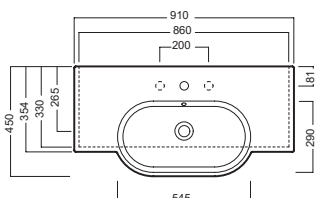

# AREA

900x450

810x450

600x450

Lavabi sospesi a muro. Installabili anche su mobile.

Wall-hung washbasins. Can also be mounted on custom-made furniture.

## INSTALLAZIONE INSTALLATION

Sospeso  
Wall hung

Su mobile  
On a custom-made furniture

## DISEGNO TECNICO TECHNICAL DESIGN

Piletta universale "Up & Down"/  
Scarico Libero con tappo Ø 63 mm  
Universal "Free outlet" / "Up & Down"  
drain siphon with cap Ø 63 mm