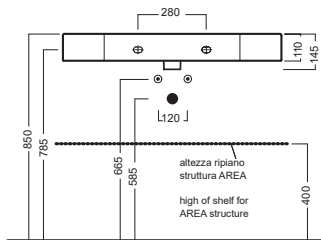

## INSTALLAZIONE INSTALLATION

Sospeso  
Wall hung

Su mobile  
On a custom-made furniture

## DISEGNO TECNICO TECHNICAL DESIGN

Piletta universale "Up & Down"/  
Scarico Libero con tappo Ø 63 mm  
Universal "Free outlet" / "Up & Down"  
drain siphon with cap Ø 63 mm