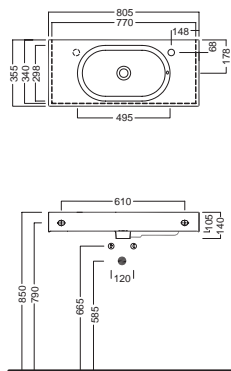

AREA

1100x350

1060x350 EMILY

900x350

810x350 EMILY

700x354

Lavabi sospesi a muro.
Installabili anche su mobile.

Wall-hung washbasins. Can also be mounted
on custom-made furniture.

INSTALLAZIONE

INSTALLATION

Sospeso

Wall hung

In appoggio

Surface mounted

Su mobile

On a custom-made furniture

DISEGNO TECNICO

TECHNICAL DESIGN

ACCESSORI

ACCESSORIES

Fissaggio lavabo
Fixing bolt for
washbasin

Sifone di scarico
drain trap

Piletta in CERAMICA con
tappo "Up & Down" Ø 71 mm
CERAMIC drain siphon with
"Up & Down" cap Ø 71 mm

Piletta universale "Up & Down"/
Scarico Libero con tappo Ø 63 mm
Universal "Free outlet"/"Up & Down"
drain siphon with cap Ø 63 mm

GAMMA COLORE

COLOR RANGE