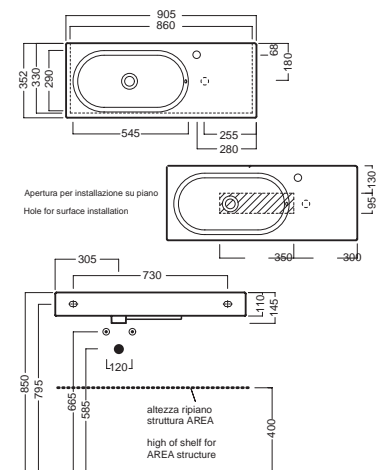

AREA

1100x350

1060x350 EMILY

900x350

810x350 EMILY

700x354

Lavabi sospesi a muro.
Installabili anche su mobile.

Wall-hung washbasins. Can also be mounted
on custom-made furniture.

INSTALLAZIONE

INSTALLATION

Sospeso

Wall hung

In appoggio

Surface mounted

Su mobile

On a custom-made furniture

DISEGNO TECNICO

TECHNICAL DESIGN

ACCESSORI

ACCESSORIES

Fissaggio lavabo
Fixing bolt for
washbasin

Sifone di scarico
drain trap

Piletta in CERAMICA con
tappo "Up & Down" Ø 71 mm
CERAMIC drain siphon with
"Up & Down" cap Ø 71 mm

Piletta universale "Up & Down"/
Scarico Libero con tappo Ø 63 mm
Universal "Free outlet"/"Up & Down"
drain siphon with cap Ø 63 mm

GAMMA COLORE

COLOR RANGE