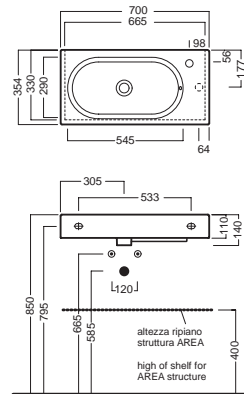

AREA

1100x350

1060x350 EMILY

900x350

810x350 EMILY

700x354

Lavabi sospesi a muro.
Installabili anche su mobile.

Wall-hung washbasins. Can also be mounted
on custom-made furniture.

INSTALLAZIONE

INSTALLATION

Sospeso

Wall hung

In appoggio

Surface mounted

Su mobile

On a custom-made furniture

DISEGNO TECNICO

TECHNICAL DESIGN

ACCESSORI

ACCESSORIES

Fissaggio lavabo
Fixing bolt for
washbasin

Sifone di scarico
drain trap

Piletta in CERAMICA con
tappo "Up & Down" Ø 71 mm
CERAMIC drain siphon with
"Up & Down" cap Ø 71 mm

Piletta universale "Up & Down"/
Scarico Libero con tappo Ø 63 mm
Universal "Free outlet"/"Up & Down"
drain siphon with cap Ø 63 mm

GAMMA COLORE

COLOR RANGE