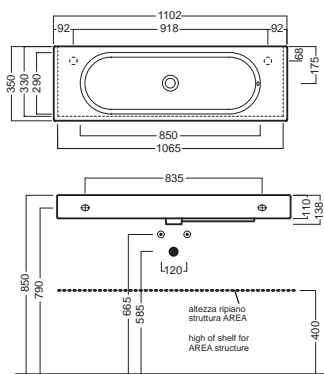

AREA

1100x350

1060x350 EMILY

900x350

810x350 EMILY

700x354

Lavabi sospesi a muro.
Installabili anche su mobile.

Wall-hung washbasins. Can also be mounted
on custom-made furniture.

INSTALLAZIONE

INSTALLATION

Sospeso

Wall hung

In appoggio

Surface mounted

Su mobile

On a custom-made furniture

DISEGNO TECNICO

TECHNICAL DESIGN

ACCESSORI

ACCESSORIES

Fissaggio lavabo
Fixing bolt for
washbasin

Sifone di scarico
drain trap

Piletta in CERAMICA con
tappo "Up & Down" Ø 71 mm
CERAMIC drain siphon with
"Up & Down" cap Ø 71 mm

Piletta universale "Up & Down"/
Scarico Libero con tappo Ø 63 mm
Universal "Free outlet"/"Up & Down"
drain siphon with cap Ø 63 mm

GAMMA COLORE

COLOR RANGE