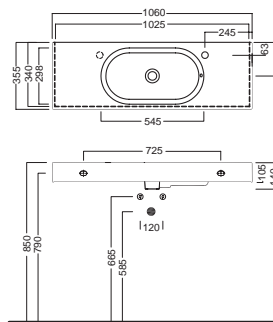

AREA

1100x350

1060x350 EMILY

900x350

810x350 EMILY

700x354

Lavabi sospesi a muro.
Installabili anche su mobile.

Wall-hung washbasins. Can also be mounted
on custom-made furniture.

INSTALLAZIONE

INSTALLATION

Sospeso

Wall hung

In appoggio

Surface mounted

Su mobile

On a custom-made furniture

DISEGNO TECNICO

TECHNICAL DESIGN

ACCESSORI

ACCESSORIES

Fissaggio lavabo
Fixing bolt for
washbasin

Sifone di scarico
drain trap

Piletta in CERAMICA con
tappo "Up & Down" Ø 71 mm
CERAMIC drain siphon with
"Up & Down" cap Ø 71 mm

Piletta universale "Up & Down"/
Scarico Libero con tappo Ø 63 mm
Universal "Free outlet"/"Up & Down"
drain siphon with cap Ø 63 mm

GAMMA COLORE

COLOR RANGE