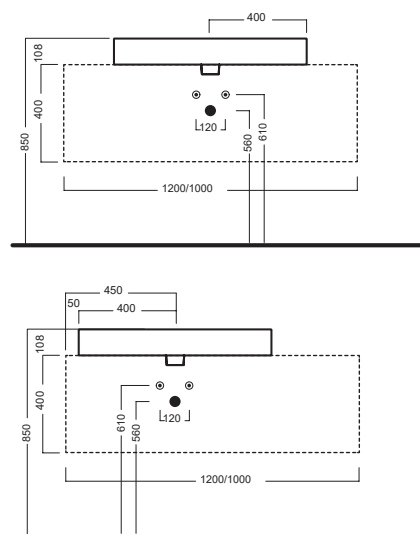

# AREA

1000x352

800x350

Lavabo da installare in appoggio su piano o su base mobile.

Surface-mounted washbasin. Can be installed on wood base furniture.

## INSTALLAZIONE INSTALLATION

In appoggio  
surface-mounted

Su base mobile  
On wood base furniture

## DISEGNO TECNICO TECHNICAL DESIGN

## ACCESSORI ACCESSORIES

Piletta in CERAMICA con  
tappo "Up & Down" Ø 71 mm  
CERAMIC drain siphon with  
"Up & Down" cap Ø 71 mm

Piletta universale "Up & Down"/  
Scarico Libero con tappo Ø 63 mm  
Universal "Free outlet" / "Up & Down"  
drain siphon with cap Ø 63 mm