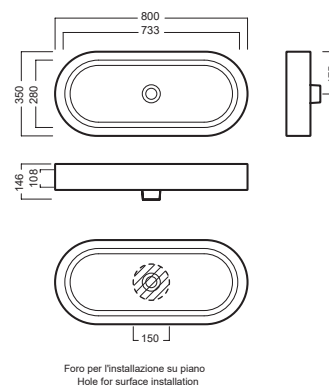

# AREA

1000x352

800x350

Lavabo da installare in appoggio su piano o su base mobile.

Surface-mounted washbasin. Can be installed on wood base furniture.

## INSTALLAZIONE INSTALLATION

In appoggio  
surface-mounted

Su base mobile  
On wood base furniture

## DISEGNO TECNICO TECHNICAL DESIGN

## ACCESSORI ACCESSORIES

Piletta in CERAMICA con  
tappo "Up & Down" Ø 71 mm  
CERAMIC drain siphon with  
"Up & Down" cap Ø 71 mm

Piletta universale "Up & Down"/  
Scarico Libero con tappo Ø 63 mm  
Universal "Free outlet" / "Up & Down"  
drain siphon with cap Ø 63 mm