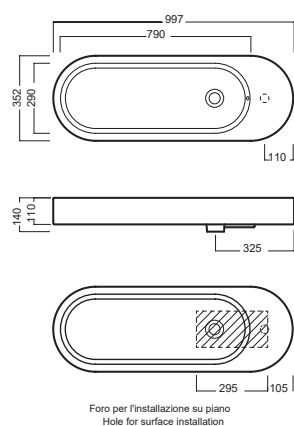

# AREA

1000x352

800x350

Lavabo da installare in appoggio su piano o su base mobile.

Surface-mounted washbasin. Can be installed on wood base furniture.

## INSTALLAZIONE INSTALLATION

In appoggio  
surface-mounted

Su base mobile  
On wood base furniture

## DISEGNO TECNICO TECHNICAL DESIGN

## ACCESSORI ACCESSORIES

Piletta in CERAMICA con  
tappo "Up & Down" Ø 71 mm  
CERAMIC drain siphon with  
"Up & Down" cap Ø 71 mm

Piletta universale "Up & Down"/  
Scarico Libero con tappo Ø 63 mm  
Universal "Free outlet" / "Up & Down"  
drain siphon with cap Ø 63 mm