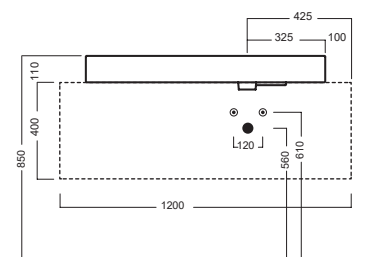

# AREA

1000x352

800x350

Lavabo da installare in appoggio su piano o su base mobile.

Surface-mounted washbasin. Can be installed on wood base furniture.

## INSTALLAZIONE INSTALLATION

In appoggio  
surface-mounted

Su base mobile  
On wood base furniture

## DISEGNO TECNICO TECHNICAL DESIGN