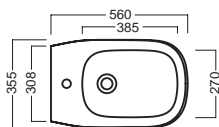

DISEGNO TECNICO TECHNICAL DESIGN