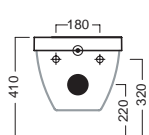

ABITO

SOSPESO 355x560

Vaso e bidet sospeso completo di fissaggio speciale nascosto. Da installare con staffa universale per sospesi. Da completare con sedile frenato a sgancio rapido e con carena universale in ceramica nelle differenti versioni.

Wall hung wc and Wall hung bidet with special hidden fixing included. To be installed with wall hung universal bracket. To be matched with soft close - take off seat cover and with universal ceramic fairing available in different versions.

CARENA - FAIRING

fissaggio speciale per carene
special fixing for fairin

DISEGNO TECNICO TECHNICAL DESIGN

ACCESSORI ACCESSORIES

Fissaggio speciale dal basso
Special fixing from the bottom

Piletta in CERAMICA con tappo "Up & Down" Ø 71 mm
CERAMIC drain siphon with "Up & Down" cap Ø 71 mm