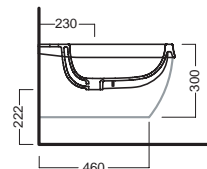

ABITO

SOSPESO 355x560

Vaso e bidet sospeso completo di fissaggio speciale nascosto. Da installare con staffa universale per sospesi. Da completare con sedile frenato a sgancio rapido e con carena universale in ceramica nelle differenti versioni.

Wall hung wc and Wall hung bidet with special hidden fixing included. To be installed with wall hung universal bracket. To be matched with soft close - take off seat cover and with universal ceramic fairing available in different versions.

CARENA - FAIRING

fissaggio speciale per carene
special fixing for fairin

DISEGNO TECNICO TECHNICAL DESIGN

ACCESSORI ACCESSORIES

Fissaggio speciale dal basso
Special fixing from the bottom

Piletta in CERAMICA con tappo "Up & Down" Ø 71 mm
CERAMIC drain siphon with "Up & Down" cap Ø 71 mm