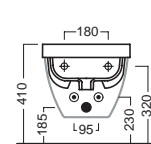

DISEGNO TECNICO TECHNICAL DESIGN