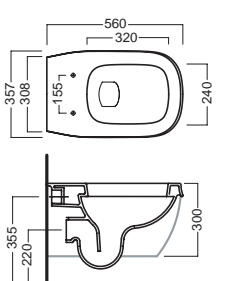

DISEGNO TECNICO TECHNICAL DESIGN