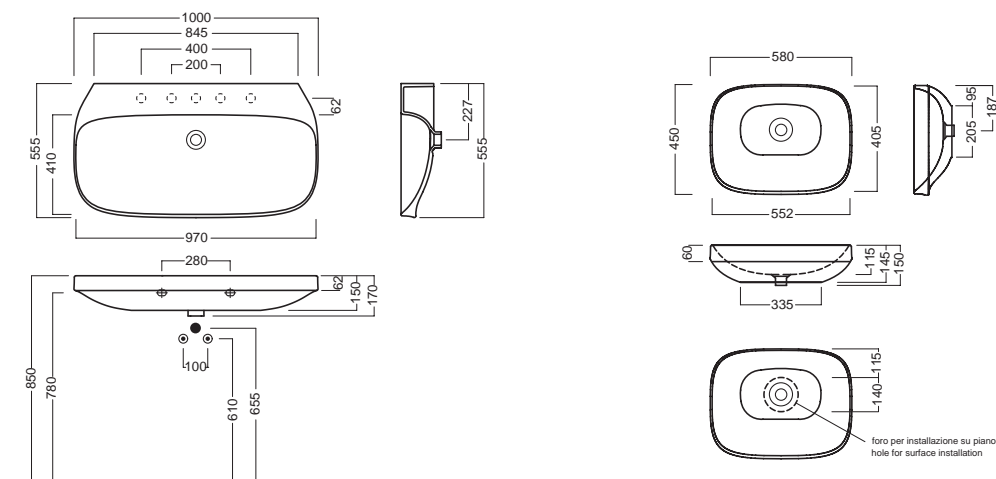

ABITO

1000x555

Lavabo da 100 cm sospeso a muro. Disponibile in tre versioni, senza fori, monoforo (predisposizione triforo) oppure con 2 fori rubinetteria laterali. Con troppopieno.

Washbasin 100 cm to be installed suspended on the wall. Available in three versions, without holes, one hole (pre-disposed three holes) or with 2 faucet holes. With overflow

580x450

Lavabo da 58 cm monocolora da installare in appoggio su piano o mobile. Senza fori rubinetteria sul lavabo. Senza troppopieno.

58 cm surface-mounted same colour on the outside and the inside washbasin. Without faucet hole on the washbasin. Without overflow.

INSTALLAZIONE INSTALLATION

Sospeso x1000
wall hung

In appoggio x580
surface-mounted

su base mobile x580
on wood base furniture

DISEGNO TECNICO TECHNICAL DESIGN

ACCESSORI ACCESSORIES

Fissaggio lavabo
Fixing bolt for washbasin

Piletta in CERAMICA con tappo "Up & Down" Ø 71 mm
CERAMIC drain siphon with "Up & Down" cap Ø 71 mm

Piletta universale "Up & Down"/ Scarico Libero con tappo Ø 63 mm
Universal "Free outlet" / "Up & Down" drain siphon with cap Ø 63 mm