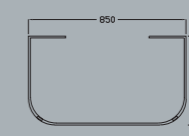

estructura suspendida con toallero y estante

Estructura de acero inoxidable y estante de vidrio. Adecuada para lavabos daytime de 86 cm dcha. e izqda.

подвесная структура с полотенцедержателем и полкой

Структура из нержавеющей стали со стеклянной полкой. Пригодна для умывальников daytime 86 см прав. и лев.

1

2

3

4

5

6

1

struttura con portasciugamano

Acciaio inox. Adatta per lavabi daytime cm 110.

structure with towel holder

Stainless steel. To be used with daytime washbasin cm 110.

structure avec porte-serviettes

Acier inox. Indiquée pour lavabo daytime cm 110.