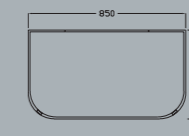

estructura suspendida con toallero y estante

Estructura de acero inoxidable y estante de vidrio. Adecuada para lavabos daytime de 86 cm dcha. e izqda.

подвесная структура с полотенцедержателем и полкой

Структура из нержавеющей стали со стеклянной полкой. Пригодна для умывальников daytime 86 см прав. и лев.

1

2

3

4

5

6

1

struttura con portasciugamano

Acciaio inox. Adatta per lavabi daytime cm 110.

structure with towel holder

Stainless steel. To be used with daytime washbasin cm 110.

structure avec porte-serviettes

Acier inox. Indiquée pour lavabo daytime cm 110.