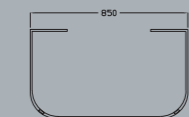

1

struttura con portasciugamano

Acciaio inox. Adatta per lavabi daytime cm 70.

structure with towel holder

Stainless steel. To be used with daytime washbasin cm 70.

structure avec porte-serviettes

Acier inox. Indiquée pour lavabo daytime cm 70.

estructura con toallero

Acero inoxidable. Adecuada para lavabos daytime de 70 cm.

структура с полотенцедержателем

Нержавеющая сталь. Пригодна для умывальников daytime 70 см.

2

struttura con portasciugamano e mensola

Struttura in acciaio inox e mensola in vetro. Adatta per lavabi daytime cm 70.

structure with towel holder and shelf

Stainless steel structure and glass lower shelf. To be used with daytime washbasin cm 70.

structure avec porte-serviettes et console

Structure en acier inox et console en verre. Indiquée pour lavabo daytime cm 70.

estructura con toallero y estante

Estructura de acero inoxidable y estante de vidrio. Adecuada para lavabos daytime de 70 cm.

структура с полотенцедержателем и полкой

Структура из нержавеющей стали со стеклянной полкой. Пригодна для умывальников daytime 70 см.

3

struttura sospesa con portasciugamano e mensola

Struttura in acciaio inox e mensola in vetro. Adatta per lavabi daytime cm 70.

wall hang structure with towel holder and shelf

Stainless steel structure and glass lower shelf. To be used with daytime washbasin cm 70.

structure suspendue avec porte-serviettes et console

Structure en acier inox et console en verre. Indiquée pour lavabo daytime cm 70.

estructura suspendida con toallero y estante

Estructura de acero inoxidable y estante de vidrio. Adecuada para lavabos daytime de 70 cm.

подвесная структура с полотенцедержателем и полкой

Структура из нержавеющей стали со стеклянной полкой. Пригодна для умывальников daytime 70 см.

4