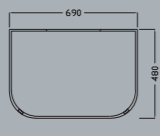

1

struttura con portasciugamano

Acciaio inox. Adatta per lavabi daytime cm 70.

structure with towel holder

Stainless steel. To be used with daytime washbasin cm 70.

structure avec porte-serviettes

Acier inox. Indiquée pour lavabo daytime cm 70.

estructura con toallero

Acero inoxidable. Adecuada para lavabos daytime de 70 cm.

структура с полотенцедержателем

Нержавеющая сталь. Пригодна для умывальников daytime 70 см.

2

struttura con portasciugamano e mensola

Struttura in acciaio inox e mensola in vetro. Adatta per lavabi daytime cm 70.

structure with towel holder and shelf

Stainless steel structure and glass lower shelf. To be used with daytime washbasin cm 70.

structure avec porte-serviettes et console

Structure en acier inox et console en verre. Indiquée pour lavabo daytime cm 70.

estructura con toallero y estante

Estructura de acero inoxidable y estante de vidrio. Adecuada para lavabos daytime de 70 cm.

структура с полотенцедержателем и полкой

Структура из нержавеющей стали со стеклянной полкой. Пригодна для умывальников daytime 70 см.

3

struttura sospesa con portasciugamano e mensola

Struttura in acciaio inox e mensola in vetro. Adatta per lavabi daytime cm 70.

wall hang structure with towel holder and shelf

Stainless steel structure and glass lower shelf. To be used with daytime washbasin cm 70.

structure suspendue avec porte-serviettes et console

Structure en acier inox et console en verre. Indiquée pour lavabo daytime cm 70.

estructura suspendida con toallero y estante

Estructura de acero inoxidable y estante de vidrio. Adecuada para lavabos daytime de 70 cm.

подвесная структура с полотенцедержателем и полкой

Структура из нержавеющей стали со стеклянной полкой. Пригодна для умывальников daytime 70 см.

4