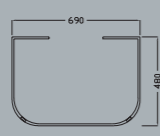

structure avec porte-serviettes et console

Structure en acier inox et console en verre. Indiquée pour lavabo daytime cm 86 dx et sx.

estructura con toallero y estante

Estructura de acero inoxidable y estante de vidrio. Adecuada para lavabos daytime de 86 cm dcha. e izqda.

структура с полотенцедержателем и полкой

Структура из нержавеющей стали со стеклянной полкой. Пригодна для умывальников daytime 86 см прав. и лев.

6

struttura sospesa con portasciugamano e mensola

Struttura in acciaio inox e mensola in vetro. Adatta per lavabi daytime cm 86 dx e sx.

wall hang structure with towel holder and shelf

Stainless steel structure and glass lower shelf. To be used with daytime washbasin cm 86 dx and sx.

structure suspendue avec porte-serviettes et console

Structure en acier inox et console en verre. Indiquée pour lavabo daytime cm 86 dx et sx.

estructura suspendida con toallero y estante

Estructura de acero inoxidable y estante de vidrio. Adecuada para lavabos daytime de 86 cm dcha. e izqda.

подвесная структура с полотенцедержателем и полкой

Структура из нержавеющей стали со стеклянной полкой. Пригодна для умывальников daytime 86 см прав. и лев.