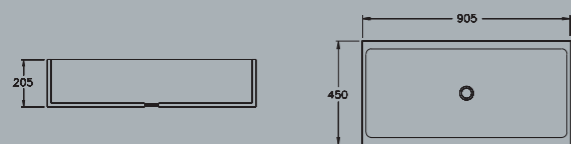

orinatoio sospeso

wall hung urinal

urinoir suspendu

urinario suspendido

подвесной писсуар

500x330

YN04

7