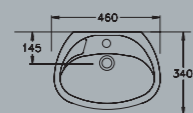

dino handrinse basin 50
Installation to the wall with fixing bolts.

lave-mains dino 50
Fixation murale par boulons.

lavamanos dino 50
Fijación a la pared con tornillos.

рукомойник dino 50
Крепление к стене при помощи крепежей.

505x225

3

lavamani selecta 45
Fissaggio al muro tramite bulloni.

selecta handrinse basin 45
Installation to the wall with fixing bolts.

lave-mains selecta 45
Fixation murale par boulons.

lavamanos selecta 45
Fijación a la pared con tornillos.

рукомойник selecta 45
Крепление к стене при помощи крепежей.

450x375

4

lavatoio 60
Installazione su mensole. Muriccioli disponibili a richiesta.

sink 60
With matching support available. It can be also installed by brackets.

bac à laver 60
Installation sur consoles murettes disponible sur demande.

lavadero 60
Instalación sobre estantes. Muretes disponibles bajo pedido.

постирочный умывальник
Установка на полки. Ножки по требованию.

600X505

5

lavatoio pilozzo 38
Installazione su mensole.

sink 38
It can be installed by brackets.

bac à laver pilozzo 38
Installation sur consoles.

lavadero pilozzo 38
Instalación sobre estantes.

постирочный умывальник pilozzo 38
Установка на полки.

380X420

6

lavapanni 60
Installazione su mobile.

laundry sink 60
It can be installed on cabinet or by brackets.

bac à laver 60
Installation sur meuble.

lavarropa 60
Instalación sobre mueble.

постирочная мойка 60
Установка на полки.

610X610