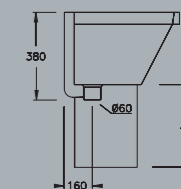

1

lavamani nina 46
Fissaggio al muro tramite bulloni.

nina handrinse basin 46
Installation to the wall with fixing bolts.

lave-mains nina 46
Fixation murale par boulons.

lavamanos nina 46
Fijación a la pared con tornillos.

рукомойник nina 46
Крепление к стене при помощи крепежей.

460x360

2

lavamani dino 50
Fissaggio al muro tramite bulloni.

dino handrinse basin 50
Installation to the wall with fixing bolts.

lave-mains dino 50
Fixation murale par boulons.

lavamanos dino 50
Fijación a la pared con tornillos.

рукомойник dino 50
Крепление к стене при помощи крепежей.

505x225

3

lavamani selecta 45
Fissaggio al muro tramite bulloni.

selecta handrinse basin 45
Installation to the wall with fixing bolts.

lave-mains selecta 45
Fixation murale par boulons.

lavamanos selecta 45
Fijación a la pared con tornillos.

рукомойник selecta 45
Крепление к стене при помощи крепежей.

450x375

4

lavatoio 60
Installazione su mensole. Muriccioli disponibili a richiesta.

sink 60
With matching support available. It can be also installed by brackets.

bac à laver 60
Installation sur consoles murettes disponible sur demande.

lavadero 60
Instalación sobre estantes. Muretes disponibles bajo pedido.

постирочный умывальник
Установка на полки. Ножки по требованию.

600X505

5

lavatoio pilozzo 38
Installazione su mensole.

sink 38
It can be installed by brackets.

bac à laver pilozzo 38
Installation sur consoles.

lavadero pilozzo 38
Instalación sobre estantes.

постирочный умывальник pilozzo 38
Установка на полки.

380X420

6

lavapanni 60
Installazione su mobile.

laundry sink 60
It can be installed on cabinet or by brackets.

bac à laver 60
Installation sur meuble.

lavarropa 60
Instalación sobre mueble.

постирочная мойка 60
Установка на полки.

610X610

Y891 F.
Y871 S.F.

1

Y931

2

YD83

3

4

5

6