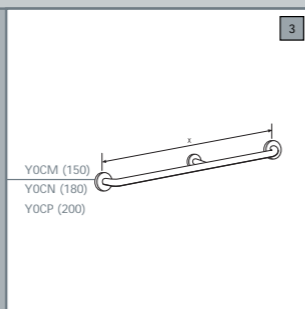

cassetta a zaino con comando a distanza  
 low level cistern with distance push botton  
 réservoir bas mural avec commande à distance

cisterna de mochila con mando a distancia  
 бакчок "рюкзак" с дистанционным управлением

maniglione  
 hand bar  
 poignée

asa  
 держатель  
 X CM 30 - 45 - 60 - 90 - 120

maniglione  
 hand bar  
 poignée

asa  
 держатель  
 X CM 150 - 180 - 200

maniglione angolare a 45°  
 45° angle hand bar  
 poignée angulaire 45°

asa angular de 45°  
 держатель угловой 45°  
 500

maniglione con montante sinistro (sx)  
 maniglione con montante destro (dx)  
 hand bar with left vertical rod  
 hand bar with right vertical rod  
 poignée avec montant dx  
 poignée avec montant sx

asa con montante dcha  
 asa con montante izqda  
 держатель правый  
 держатель левый  
 670x350

barra di sicurezza da parete a terra con rinforzo destro o sinistro (dx / sx)  
 wall to floor supporting bar right or left  
 barre de sécurité mur-terre avec renforcement droite ou gauche