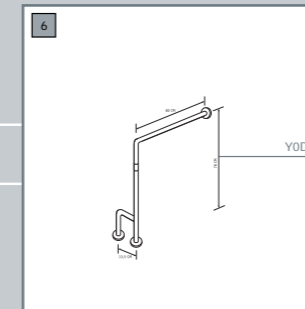

maniglione  
 hand bar  
 poignée

asa  
 держатель  
 X CM 30 - 45 - 60 - 90 - 120

maniglione  
 hand bar  
 poignée

asa  
 держатель  
 X CM 150 - 180 - 200

maniglione angolare a 45°  
 45° angle hand bar  
 poignée angulaire 45°

asa angular de 45°  
 держатель угловой 45°  
 500

maniglione con montante sinistro (sx)  
 maniglione con montante destro (dx)  
 hand bar with left vertical rod  
 hand bar with right vertical rod  
 poignée avec montant dx  
 poignée avec montant sx

asa con montante dcha  
 asa con montante izqda  
 держатель правый  
 держатель левый  
 670x350

barra di sicurezza da parete a terra con rinforzo destro o sinistro (dx / sx)  
 wall to floor supporting bar right or left  
 barre de sécurité mur-terre avec renforcement droite ou gauche

barra de seguridad de pared a suelo con refuerzo a derecha o izquierda  
 штанга безопасности, крепление к полу с поддержкой справа или слева  
 800x780x135

corrimano ad angolo montante destro (dx)  
 corrimano ad angolo montante sinistro (sx)  
 angle handrail with right vertical rod  
 angle handrail with left vertical rod  
 main courante d'angle montant dx  
 main courante d'angle montant sx