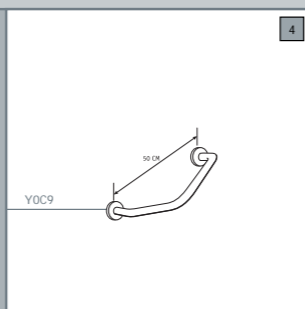

maniglione  
 hand bar  
 poignée

asa  
 держатель  
 X CM 30 - 45 - 60 - 90 - 120

maniglione  
 hand bar  
 poignée

asa  
 держатель  
 X CM 150 - 180 - 200

maniglione angolare a 45°  
 45° angle hand bar  
 poignée angulaire 45°

asa angular de 45°  
 держатель угловой 45°  
 500

maniglione con montante sinistro (sx)  
 maniglione con montante destro (dx)  
 hand bar with left vertical rod  
 hand bar with right vertical rod  
 poignée avec montant dx  
 poignée avec montant sx

asa con montante dcha  
 asa con montante izqda  
 держатель правый  
 держатель левый  
 670x350

barra di sicurezza da parete a terra con rinforzo destro o sinistro (dx / sx)  
 wall to floor supporting bar right or left  
 barre de sécurité mur-terre avec renforcement droite ou gauche

barra de seguridad de pared a suelo con refuerzo a derecha o izquierda  
 штанга безопасности, крепление к полу с поддержкой справа или слева  
 800x780x135

corrimano ad angolo montante destro (dx)  
 corrimano ad angolo montante sinistro (sx)  
 angle handrail with right vertical rod  
 angle handrail with left vertical rod  
 main courante d'angle montant dx  
 main courante d'angle montant sx