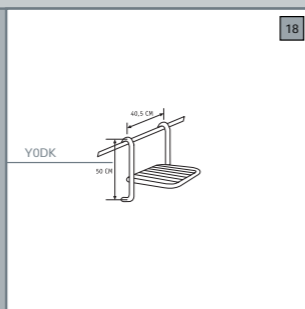

seggolino ribaltabile da appendere al corrimano
handrail hanging folding seat
siège rabaltable douche suspendu

sillín basculante para fijar al pasamano
откидное сиденье. Навешивается на держатель
405x500