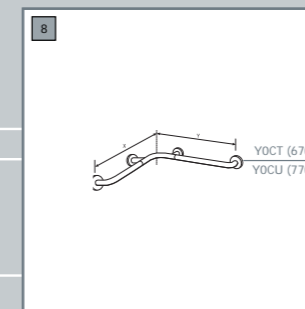

corrimano ad angolo
angle handrail
main courante d'angle

pasamanos angular
держатель угловой
670x670
770x770