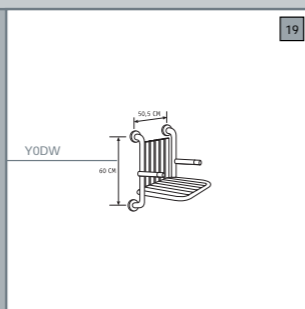

seggolino ribaltabile con schienale e braccioli
folding seat for the shower with back and arms
siège rabaltable avec dossier et appui-bras

sillín basculante con respaldo y brazos
откидное сиденье со спинкой и подлокотниками
505x600