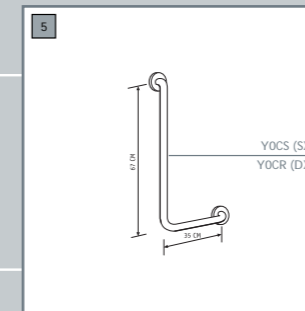

maniglione  
 hand bar  
 poignée

asa  
 держатель  
 X CM 30 - 45 - 60 - 90 - 120

maniglione  
 hand bar  
 poignée

asa  
 держатель  
 X CM 150 - 180 - 200

maniglione angolare a 45°  
 45° angle hand bar  
 poignée angulaire 45°

asa angular de 45°  
 держатель угловой 45°  
 500

maniglione con montante sinistro (sx)  
 maniglione con montante destro (dx)  
 hand bar with left vertical rod  
 hand bar with right vertical rod  
 poignée avec montant dx  
 poignée avec montant sx

asa con montante dcha  
 asa con montante izqda  
 держатель правый  
 держатель левый  
 670x350

barra di sicurezza da parete a terra con rinforzo destro o sinistro (dx / sx)  
 wall to floor supporting bar right or left  
 barre de sécurité mur-terre avec renforcement droite ou gauche

barra de seguridad de pared a suelo con refuerzo a derecha o izquierda  
 штанга безопасности, крепление к полу с поддержкой справа или слева  
 800x780x135

corrimano ad angolo montante destro (dx)  
 corrimano ad angolo montante sinistro (sx)  
 angle handrail with right vertical rod  
 angle handrail with left vertical rod  
 main courante d'angle montant dx  
 main courante d'angle montant sx