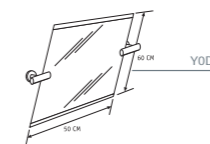

seggolino ribaltabile con schienale e braccioli
folding seat for the shower with back and arms
siège rabaltable avec dossier et appui-bras

sillín basculante con respaldo y brazos
откидное сиденье со спинкой и подлокотниками
505x600

specchio orientabile
adjustable tilting mirror
miroir réglable

espejo orientable
регулируемое зеркало
500x600