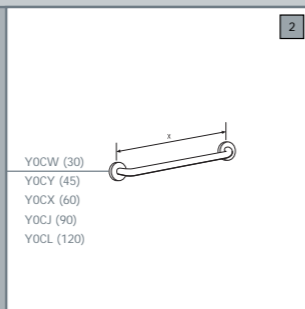

cassetta a zaino con comando a distanza  
 low level cistern with distance push botton  
 réservoir bas mural avec commande à distance

cisterna de mochila con mando a distancia  
 бакчок "рюкзак" с дистанционным управлением

maniglione  
 hand bar  
 poignée

asa  
 держатель  
 X CM 30 - 45 - 60 - 90 - 120

maniglione  
 hand bar  
 poignée

asa  
 держатель  
 X CM 150 - 180 - 200

maniglione angolare a 45°  
 45° angle hand bar  
 poignée angulaire 45°

asa angular de 45°  
 держатель угловой 45°  
 500

maniglione con montante sinistro (sx)  
 maniglione con montante destro (dx)  
 hand bar with left vertical rod  
 hand bar with right vertical rod  
 poignée avec montant dx  
 poignée avec montant sx

asa con montante dcha  
 asa con montante izqda  
 держатель правый  
 держатель левый  
 670x350

barra di sicurezza da parete a terra con rinforzo destro o sinistro (dx / sx)  
 wall to floor supporting bar right or left  
 barre de sécurité mur-terre avec renforcement droite ou gauche