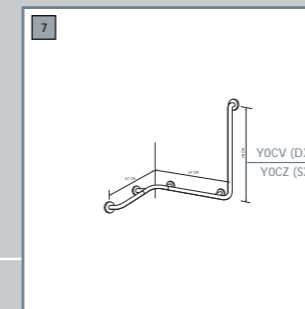

maniglione  
 hand bar  
 poignée

asa  
 держатель  
 X CM 30 - 45 - 60 - 90 - 120

maniglione  
 hand bar  
 poignée

asa  
 держатель  
 X CM 150 - 180 - 200

maniglione angolare a 45°  
 45° angle hand bar  
 poignée angulaire 45°

asa angular de 45°  
 держатель угловой 45°  
 500

maniglione con montante sinistro (sx)  
 maniglione con montante destro (dx)  
 hand bar with left vertical rod  
 hand bar with right vertical rod  
 poignée avec montant dx  
 poignée avec montant sx

asa con montante dcha  
 asa con montante izqda  
 держатель правый  
 держатель левый  
 670x350

barra di sicurezza da parete a terra con rinforzo destro o sinistro (dx / sx)  
 wall to floor supporting bar right or left  
 barre de sécurité mur-terre avec renforcement droite ou gauche

barra de seguridad de pared a suelo con refuerzo a derecha o izquierda  
 штанга безопасности, крепление к полу с поддержкой справа или слева  
 800x780x135

corrimano ad angolo montante destro (dx)  
 corrimano ad angolo montante sinistro (sx)  
 angle handrail with right vertical rod  
 angle handrail with left vertical rod  
 main courante d'angle montant dx  
 main courante d'angle montant sx