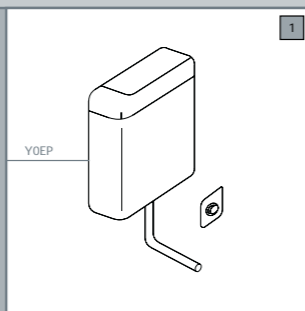

cassetta a zaino con comando a distanza  
 low level cistern with distance push botton  
 réservoir bas mural avec commande à distance

cisterna de mochila con mando a distancia  
 бакчок "рюкзак" с дистанционным управлением

maniglione  
 hand bar  
 poignée

asa  
 держатель  
 X CM 30 - 45 - 60 - 90 - 120

maniglione  
 hand bar  
 poignée

asa  
 держатель  
 X CM 150 - 180 - 200

maniglione angolare a 45°  
 45° angle hand bar  
 poignée angulaire 45°

asa angular de 45°  
 держатель угловой 45°  
 500

maniglione con montante sinistro (sx)  
 maniglione con montante destro (dx)  
 hand bar with left vertical rod  
 hand bar with right vertical rod  
 poignée avec montant dx  
 poignée avec montant sx

asa con montante dcha  
 asa con montante izqda  
 держатель правый  
 держатель левый  
 670x350

barra di sicurezza da parete a terra con rinforzo destro o sinistro (dx / sx)  
 wall to floor supporting bar right or left  
 barre de sécurité mur-terre avec renforcement droite ou gauche